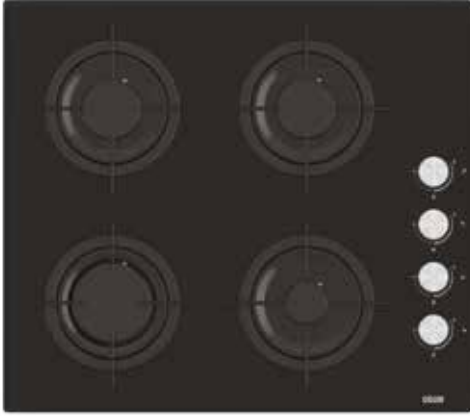

UAO 6040WO SCY CSR1

4 Gözlü Gazlı Ocak