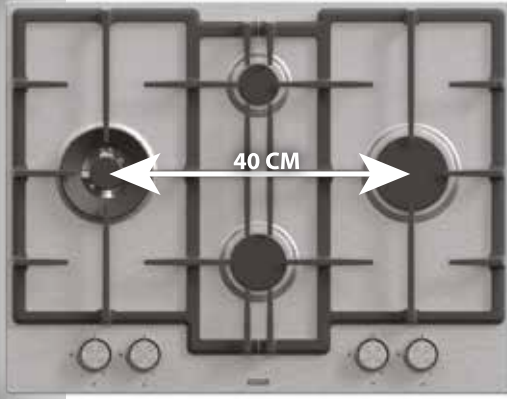

Uğur Ankastre Ocak, 40 cm geniş BEK aralığıyla büyük boy tencereelerde dahi rahat kullanım sağlar.

UAO 6541W1 GIO EDR1

4 Gözlü Gazlı Ocak

UAO 6541W1 SCO EDR1

UAO 6541W1 GCO EDR1

**40 CM
GENİŞ
BEK ARALIĞI**