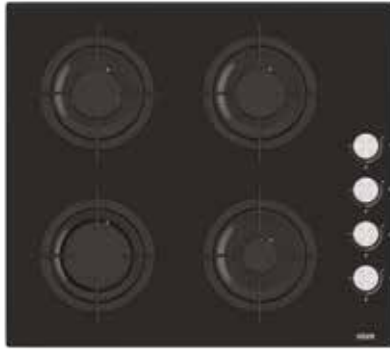

UAO 6040W0 SCY CSRI

- Özel tasarım düğme seti
- Otomatik ateşleme
- Bulaşık makinesinde yıkanabilir parlak emaye ızgara
- 8 mm ekstra dayanıklı cam
- Kolay temizlenebilir yüzey
- Gaz emniyet sistemi
- Ücretsiz LPG'ye dönüşüm