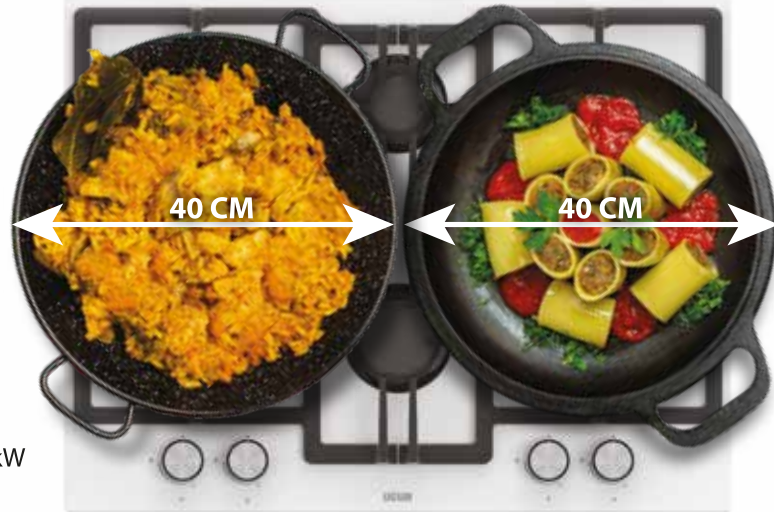

**40 CM
GENİŞ
BEK ARALIĞI**

- 1 göz küçük
- Özel tasarım düğme seti
- Otomatik ateşleme
- Özel döküm kaydırmaz ızgara
- 8 mm ekstra dayanıklı cam
- Kolay temizlenebilir yüzey
- Gaz emniyet sistemi
- Ücretsiz LPG'ye dönüşüm
- Sol: 3,8 kW / Orta Arka: 1 kW / Orta Ön: 2 kW / Sağ: 2,9 kW
- Inox / Siyah / Beyaz / Gri renk seçenekleri

UAO 6541W1 BCO EDR1